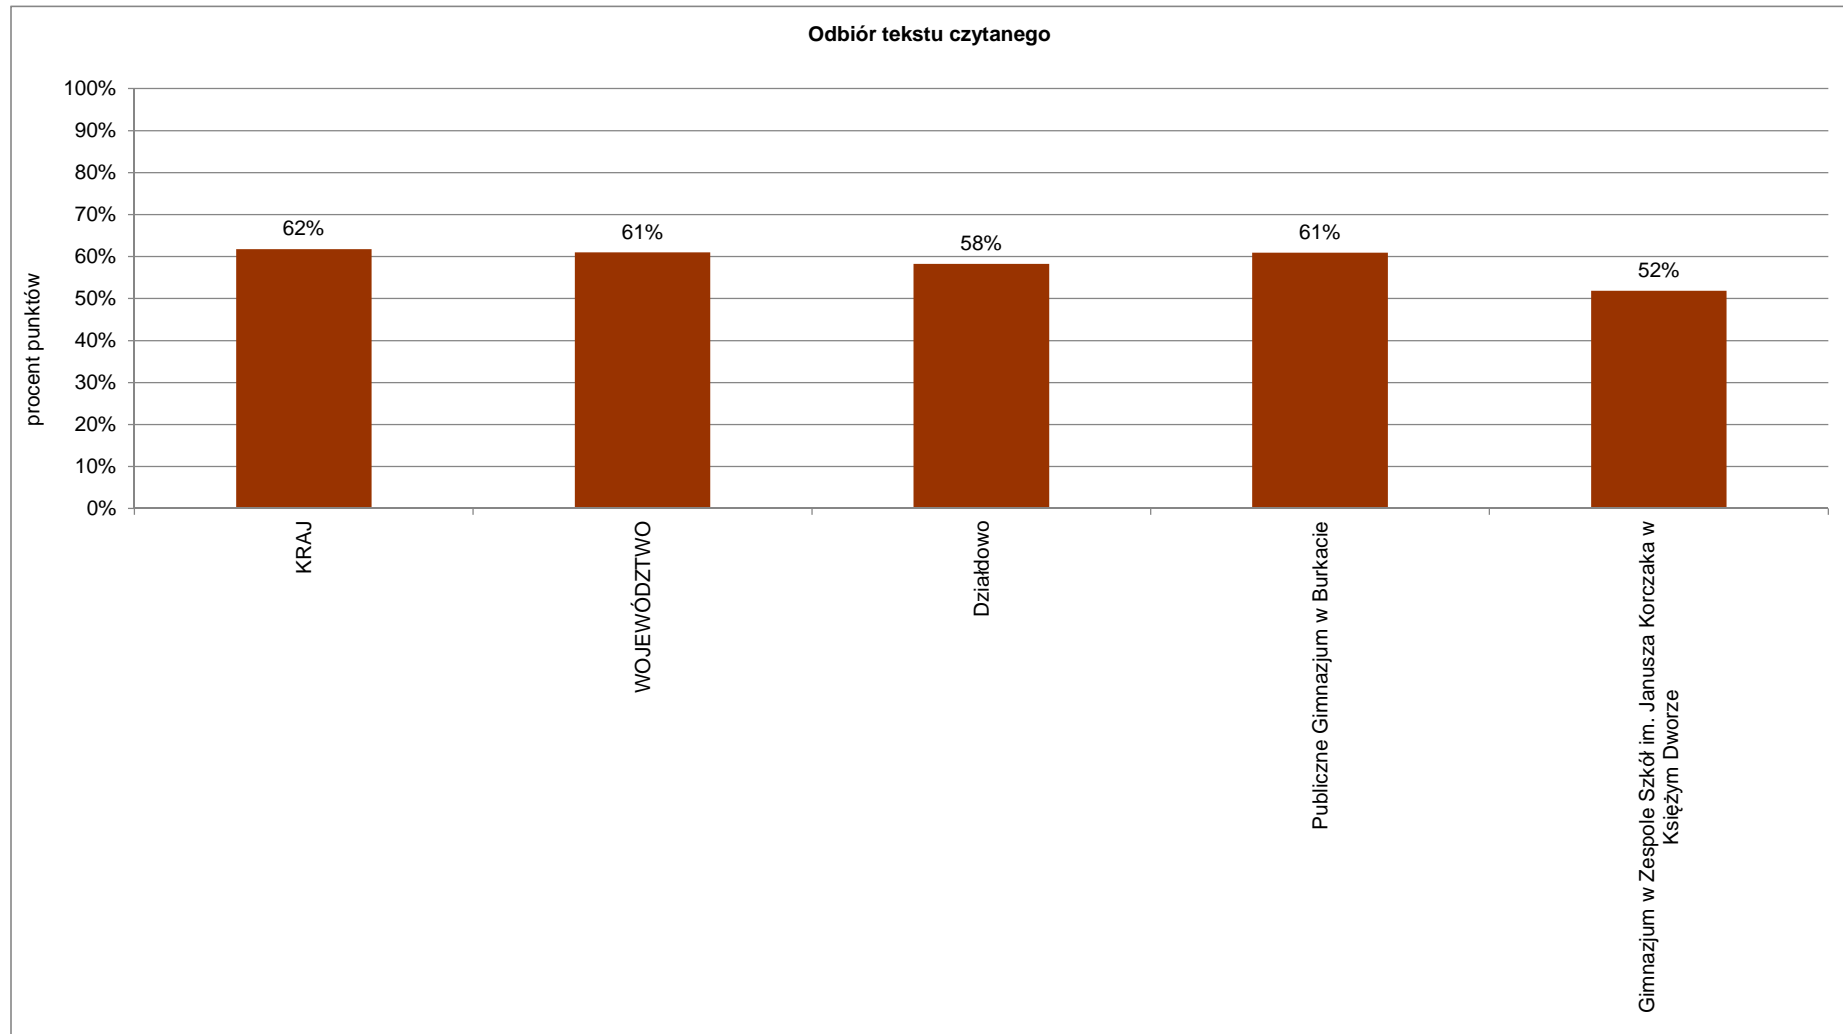

Działowo

Osiągnięcia uczniów w obszarach umiejętności (egzamin gimnazjalny - język niemiecki)