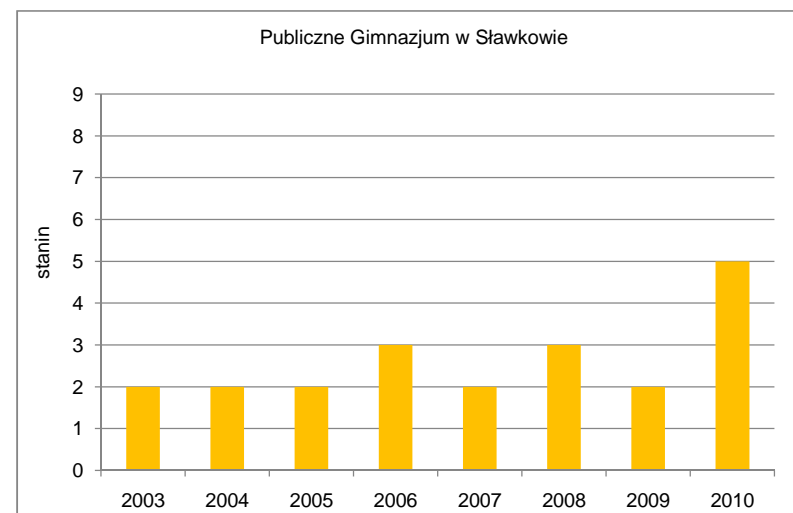

Działdowo

Wyniki szkół w standardowej skali dziewięciostopniowej (staninowej)
egzamin gimnazjalny - część humanistyczna