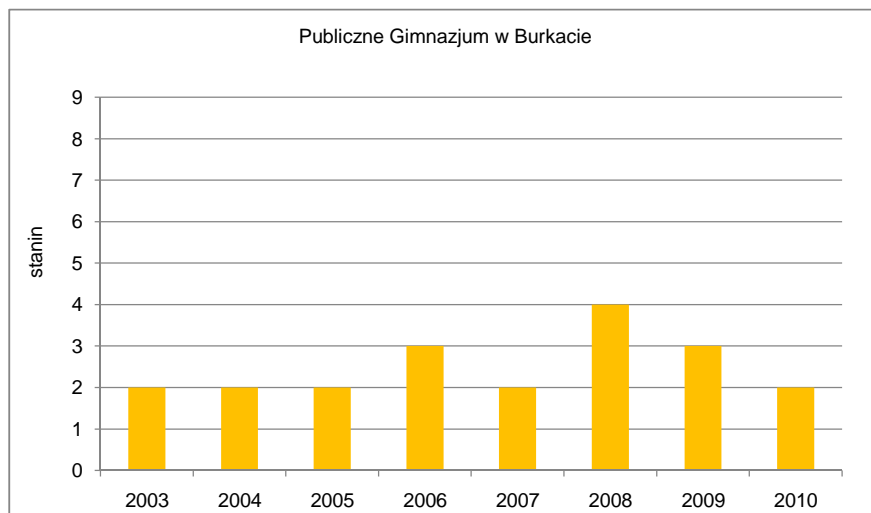

Działdowo

Wyniki szkół w standardowej skali dziewięciostopniowej (staninowej)
egzamin gimnazjalny - część humanistyczna