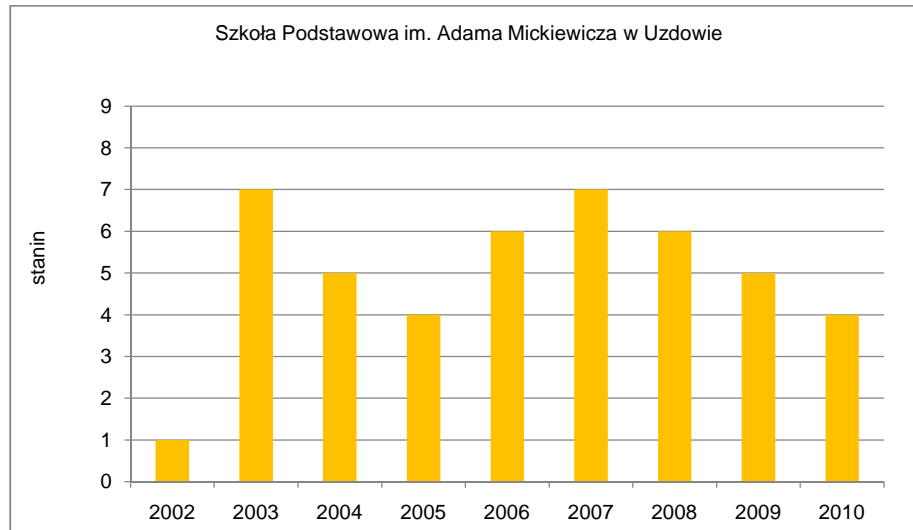

Działowo

Działowo**Osiągnięcia uczniów w obszarach umiejętności (sprawdzian)**

Działdowo

Osiągnięcia uczniów w obszarach umiejętności (sprawdzian)

Działowo

Osiągnięcia uczniów w obszarach umiejętności (sprawdzian)

Działdowo

Osiągnięcia uczniów w obszarach umiejętności (sprawdzian)

Działdowo

Osiągnięcia uczniów w obszarach umiejętności (sprawdzian)

Działdowo

Wyniki szkół w standardowej skali dziewięciostopniowej (staninowej)

Działdowo

Wyniki szkół w standardowej skali dziewięciopunktowej (staninowej)

Działowo

Wyniki egzaminu gimnazjalnego część humanistyczna

		KRAJ	WOJEWÓDZTWO	Działowo	Publiczne Gimnazjum w Burkacie	Publiczne Gimnazjum w Sławkowie	Gimnazjum w Zespole Szkół im. Janusza Korczaka w Księżym Dworze
Liczebność				120	70	34	16
Wynik średni	liczba punktów	30,3	28,6	27,5	25,7	30,4	29,3
	%	61%	57%	55%	51%	61%	59%
Wynik najniższy				8	8	14	22
Wynik najwyższy				47	40	47	41
Mediana				27,0	26,5	28,0	28,0
Odchylenie standardowe				7,37	7,00	8,00	5,04