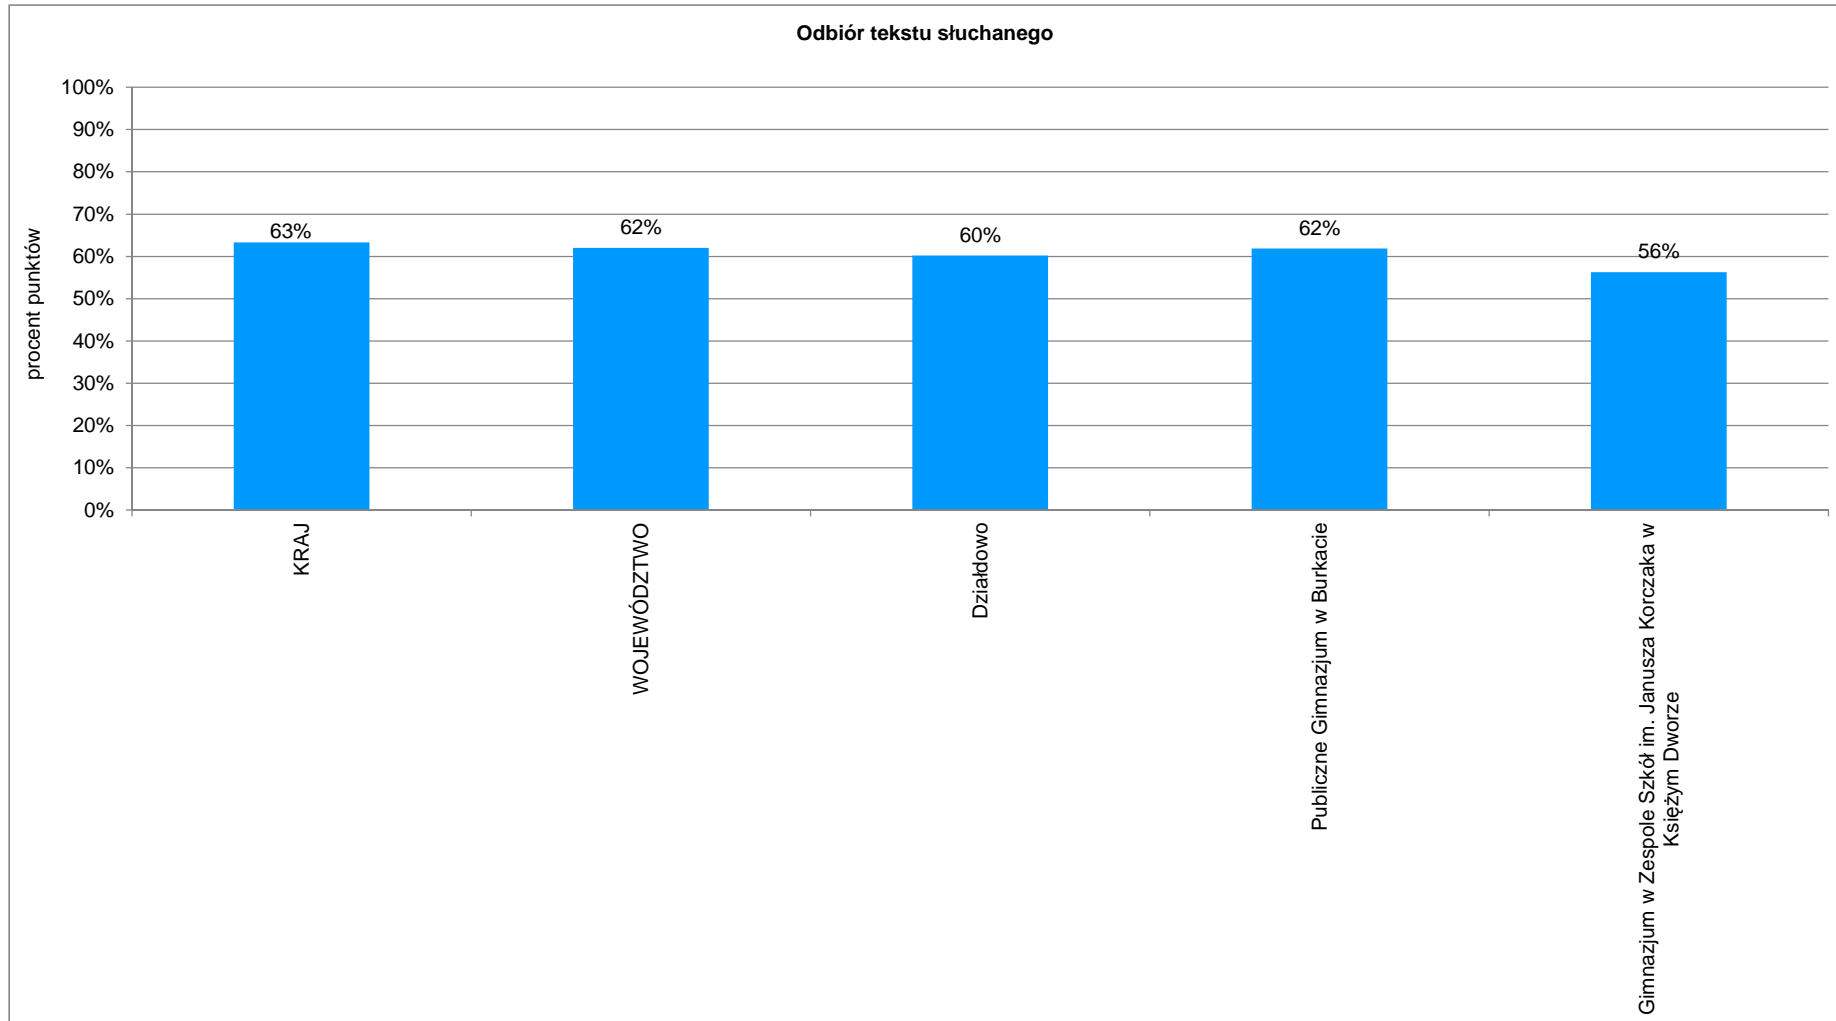

Działowo

Osiągnięcia uczniów w obszarach umiejętności (egzamin gimnazjalny - język niemiecki)