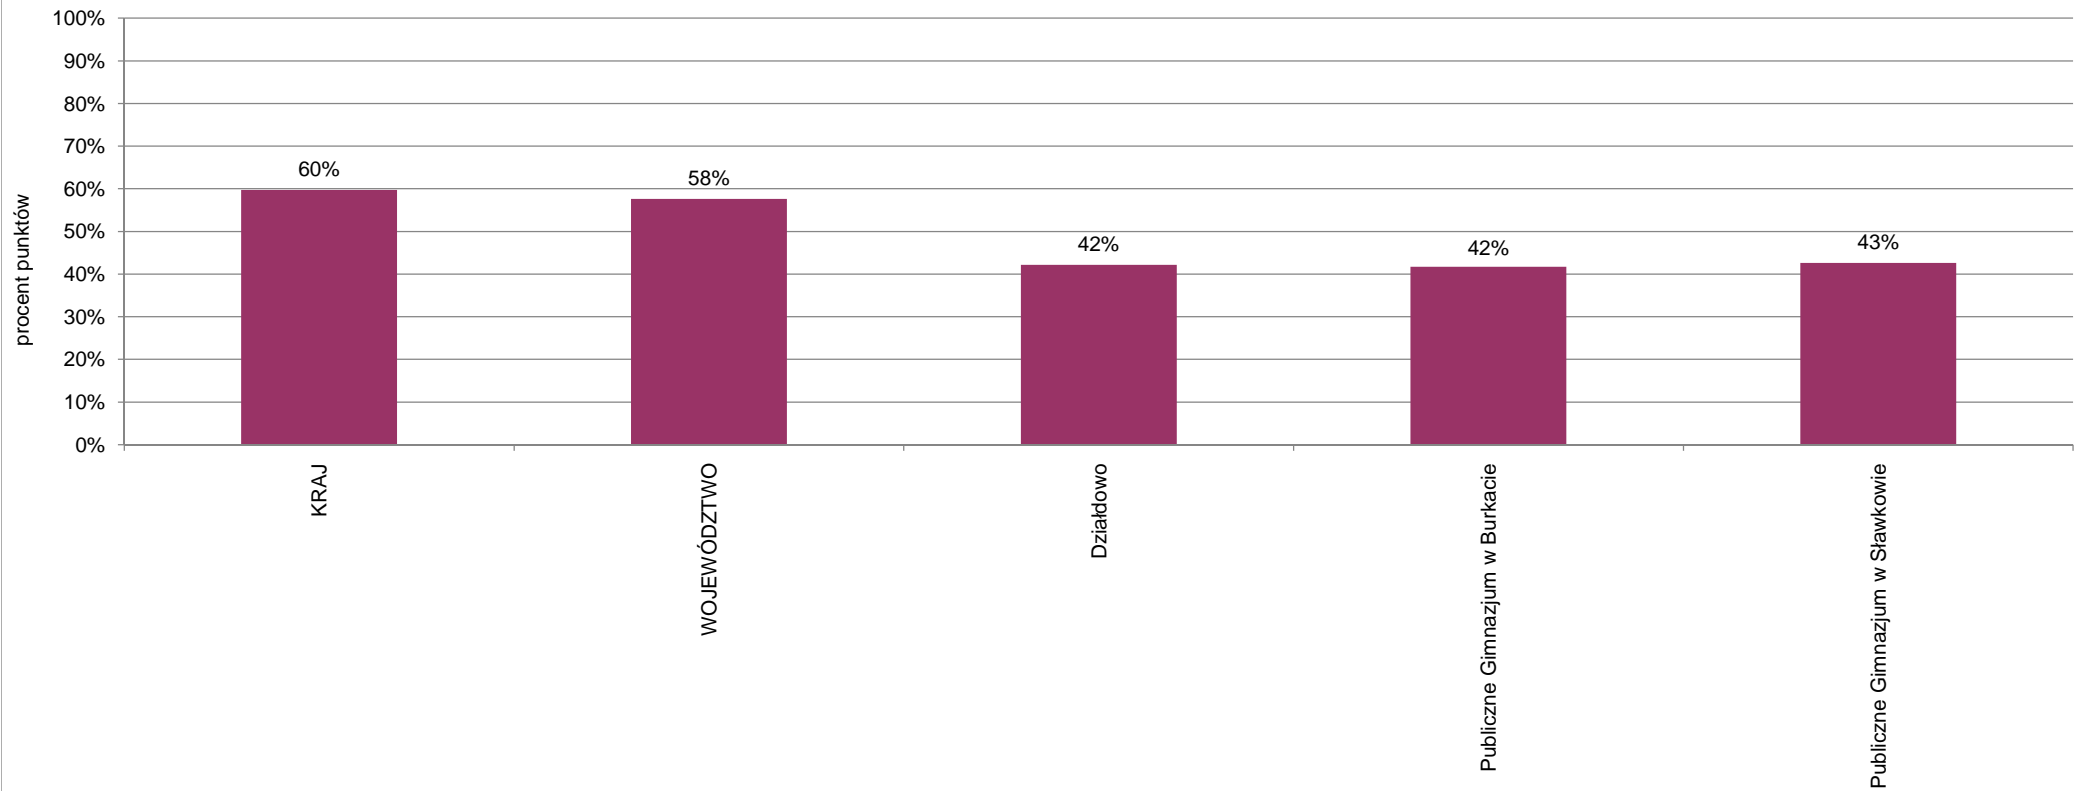

Działdowo

Średni wynik
egzamin gimnazjalny - język angielski