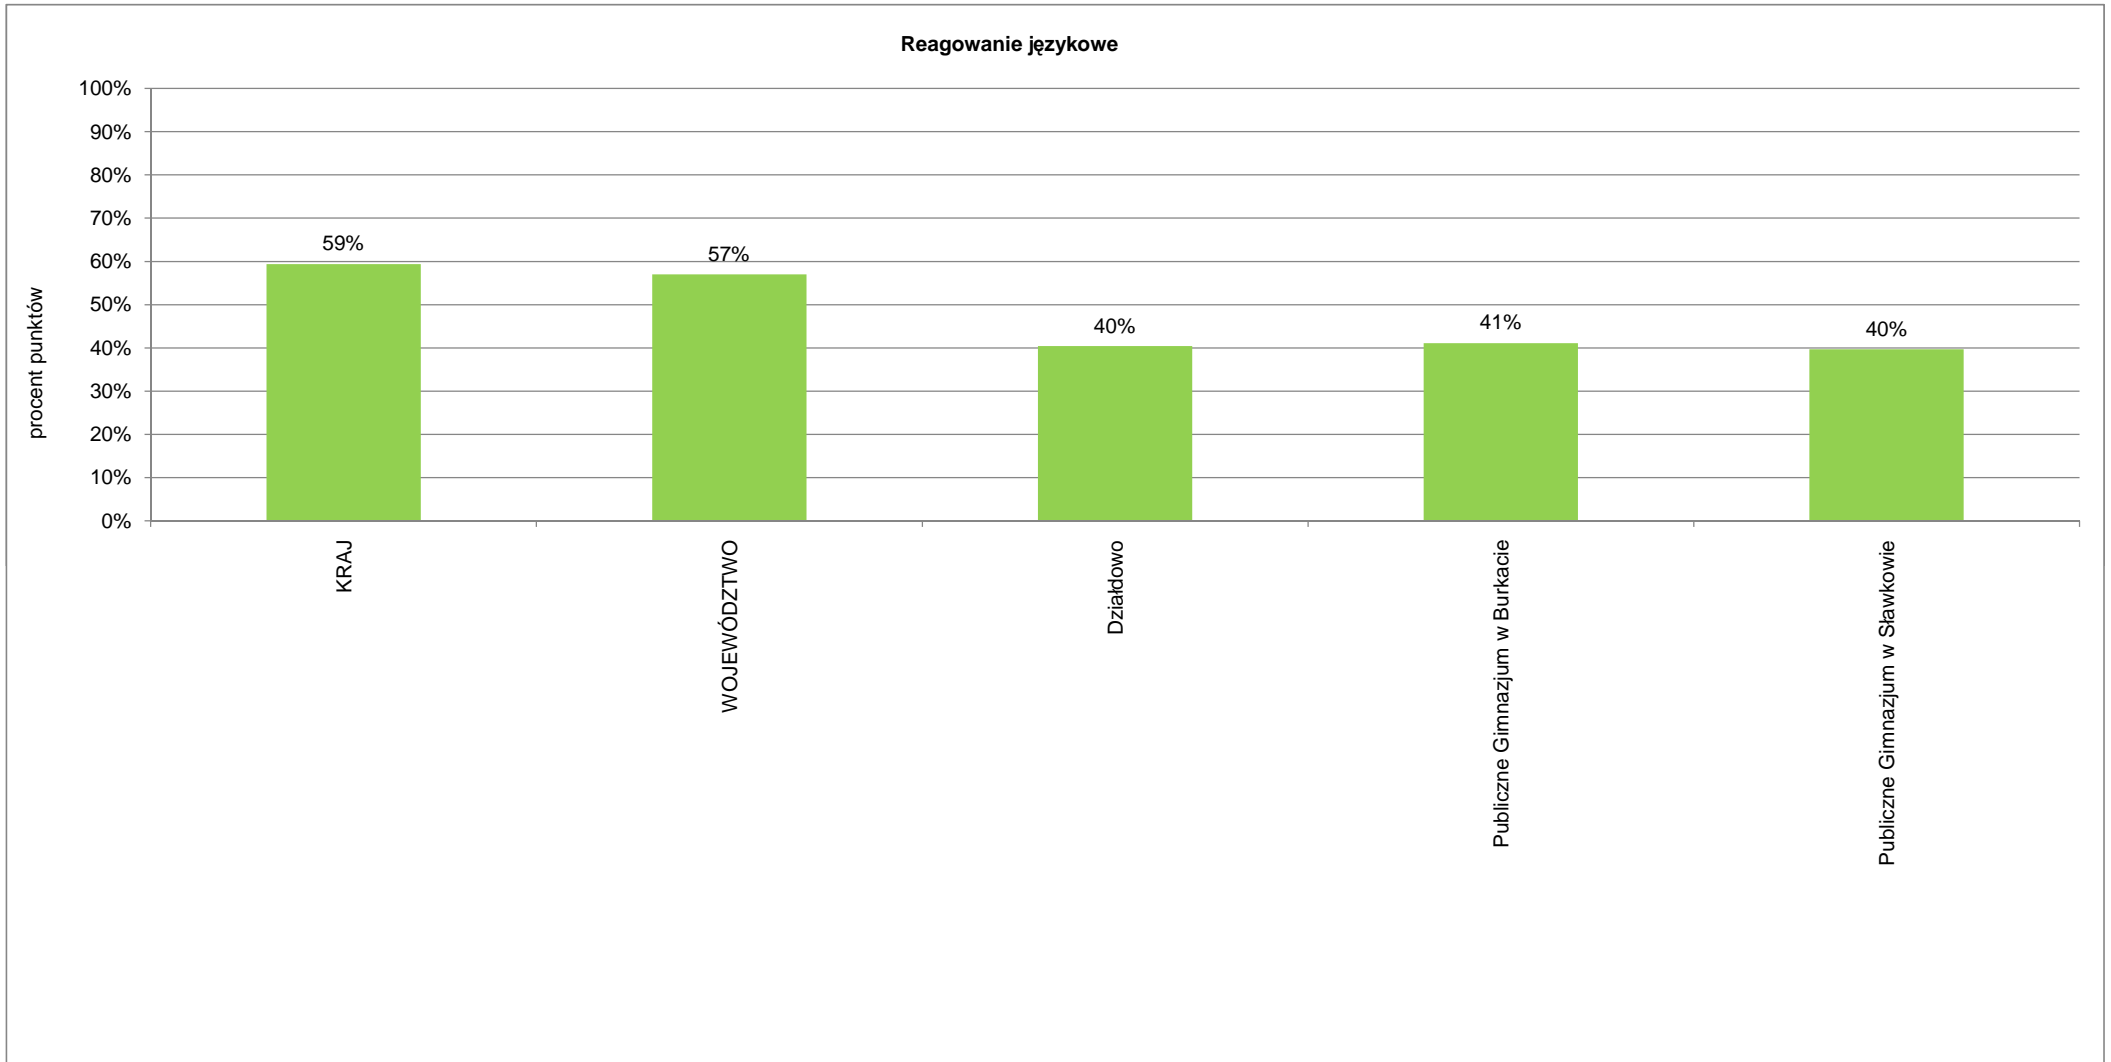

Działdowo

Osiągnięcia uczniów w obszarach umiejętności
(egzamin gimnazjalny - język angielski)