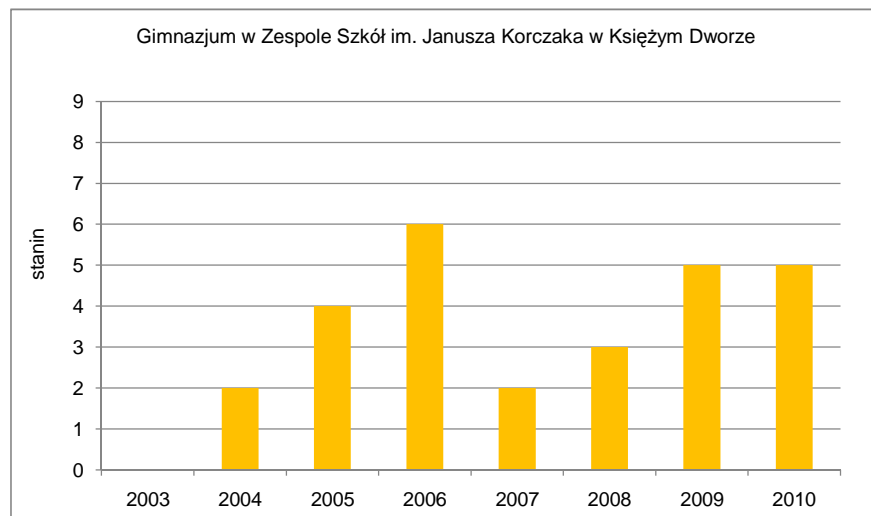

Działdowo

Wyniki szkół w standardowej skali dziewięciostopniowej (staninowej)
egzamin gimnazjalny - część humanistyczna