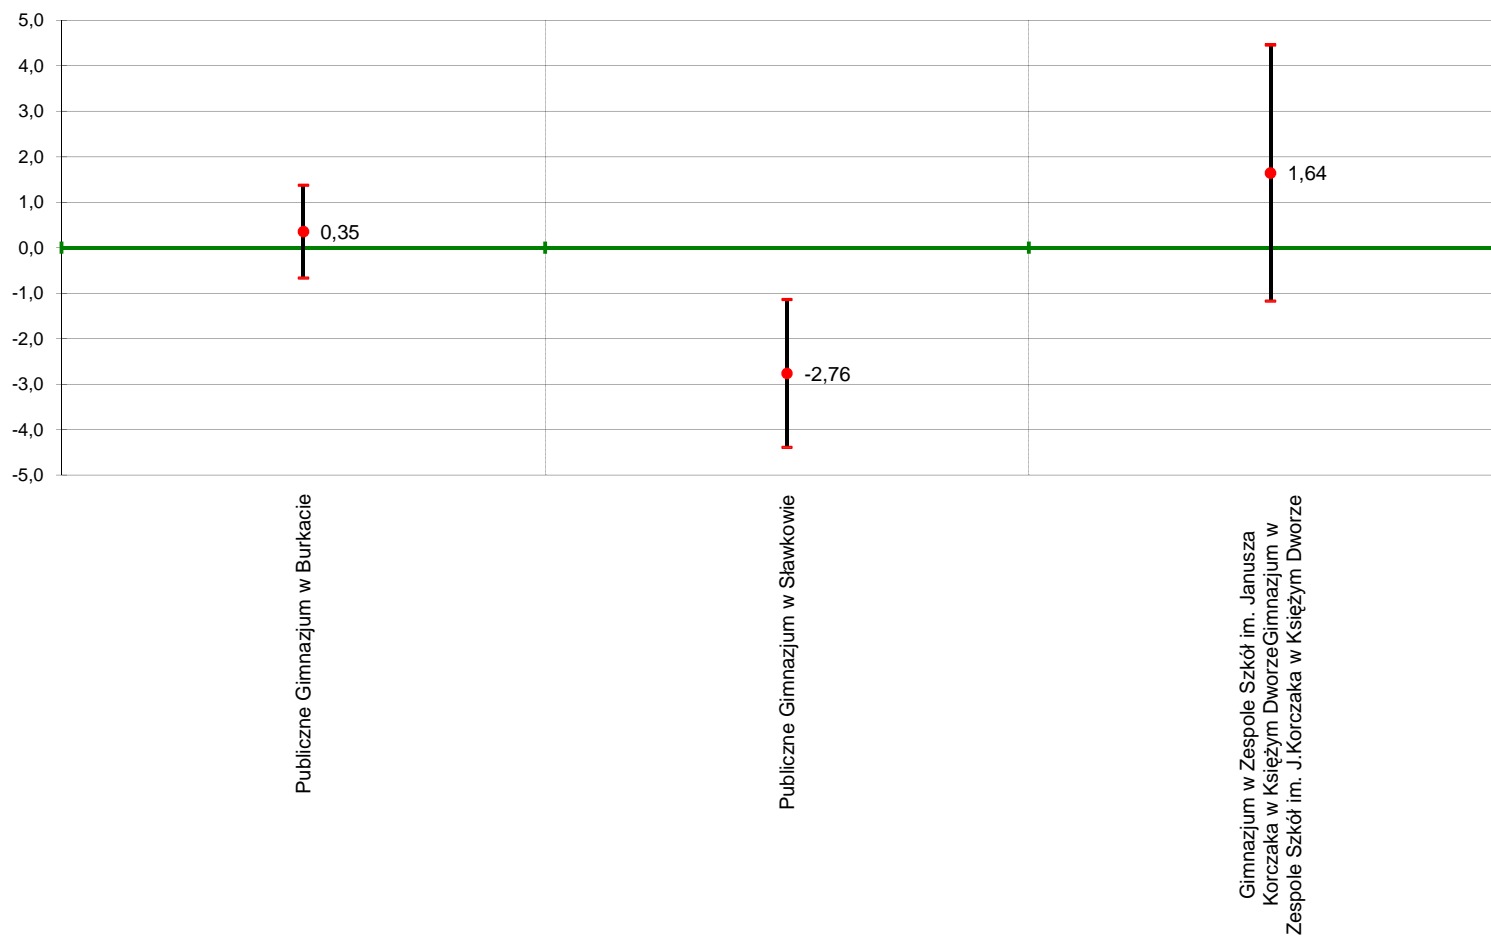

Działdowo

Osiągnięcia uczniów w obszarach umiejętności

Działowo

Osiągnięcia uczniów w obszarach umiejętności

Działdowo

Wyniki szkół w standardowej skali dziewięciostopniowej (*staninowej*) egzamin gimnazjalny - część matematyczno-przyrodnicza

Działdowo

Edukacyjna wartość dodana 2010
(z 95% przedziałami ufności)
egzamin gimnazjalny - część matematyczno-przyrodnicza

* - jeżeli dla danego gimnazjum wartość EWD na wykresie wynosi 0 i brak jest przedziału ufności to oznacza, że nie obliczono tych wartości dla tej szkoły