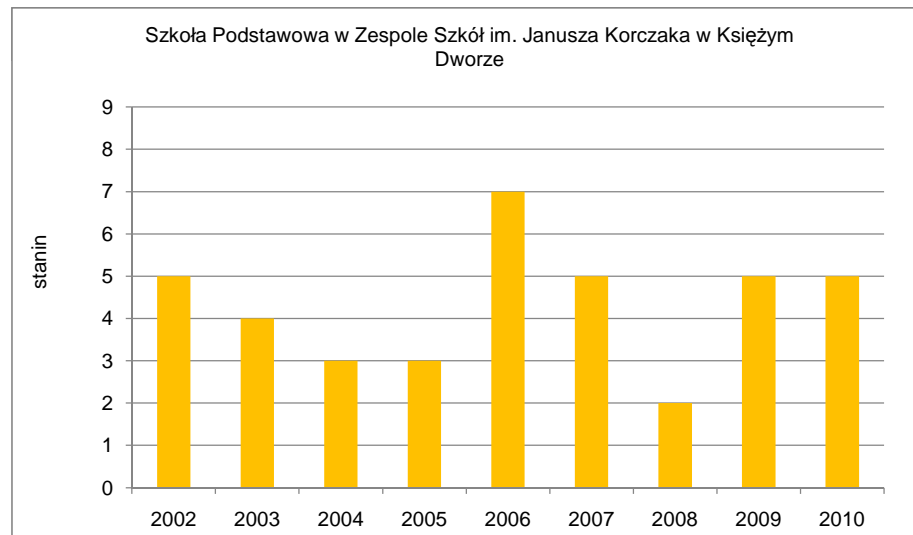

Działowo

Działowo**Osiągnięcia uczniów w obszarach umiejętności (sprawdzian)**

Działdowo

Osiągnięcia uczniów w obszarach umiejętności (sprawdzian)

Działowo

Osiągnięcia uczniów w obszarach umiejętności (sprawdzian)

Działdowo

Osiągnięcia uczniów w obszarach umiejętności (sprawdzian)

Działdowo

Osiągnięcia uczniów w obszarach umiejętności (sprawdzian)

Działdowo

Wyniki szkół w standardowej skali dziewięciostopniowej (staninowej)

Działdowo

Wyniki szkół w standardowej skali dziewięciopunktowej (staninowej)

Działowo

Wyniki egzaminu gimnazjalnego część humanistyczna

		KRAJ	WOJEWÓDZTWO	Działowo	Publiczne Gimnazjum w Burkacie	Publiczne Gimnazjum w Sławkowie	Gimnazjum w Zespole Szkół im. Janusza Korczaka w Księżym Dworze
Liczebność				120	70	34	16
Wynik średni	liczba punktów	30,3	28,6	27,5	25,7	30,4	29,3
	%	61%	57%	55%	51%	61%	59%
Wynik najniższy				8	8	14	22
Wynik najwyższy				47	40	47	41
Mediana				27,0	26,5	28,0	28,0
Odchylenie standardowe				7,37	7,00	8,00	5,04