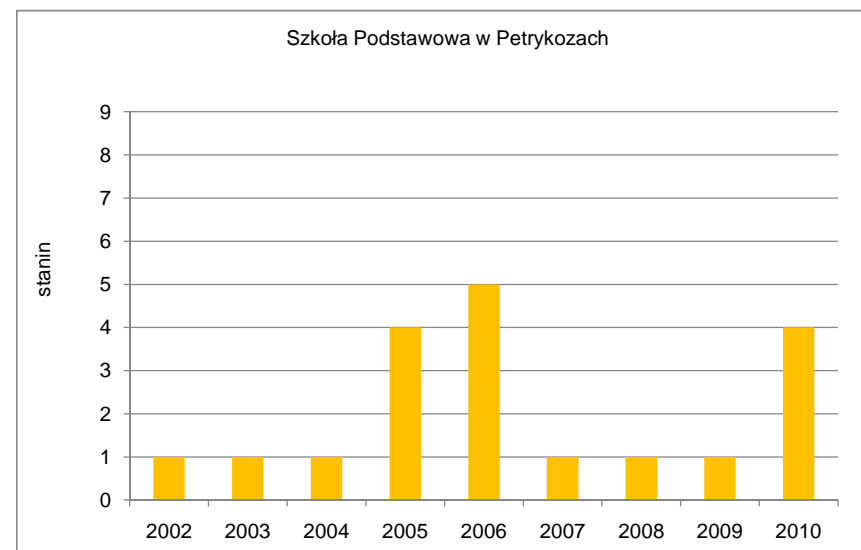

Działowo

Działowo**Osiągnięcia uczniów w obszarach umiejętności (sprawdzian)**

Działdowo

Osiągnięcia uczniów w obszarach umiejętności (sprawdzian)

Działowo

Osiągnięcia uczniów w obszarach umiejętności (sprawdzian)

Działdowo

Osiągnięcia uczniów w obszarach umiejętności (sprawdzian)

Działdowo

Osiągnięcia uczniów w obszarach umiejętności (sprawdzian)

Działdowo

Wyniki szkół w standardowej skali dziewięciostopniowej (staninowej)

Działdowo

Wyniki szkół w standardowej skali dziewięciopunktowej (staninowej)

Działowo

Wyniki egzaminu gimnazjalnego część humanistyczna

		KRAJ	WOJEWÓDZTWO	Działowo	Publiczne Gimnazjum w Burkacie	Publiczne Gimnazjum w Sławkowie	Gimnazjum w Zespole Szkół im. Janusza Korczaka w Księżym Dworze
Liczebność				120	70	34	16
Wynik średni	liczba punktów	30,3	28,6	27,5	25,7	30,4	29,3
	%	61%	57%	55%	51%	61%	59%
Wynik najniższy				8	8	14	22
Wynik najwyższy				47	40	47	41
Mediana				27,0	26,5	28,0	28,0
Odchylenie standardowe				7,37	7,00	8,00	5,04