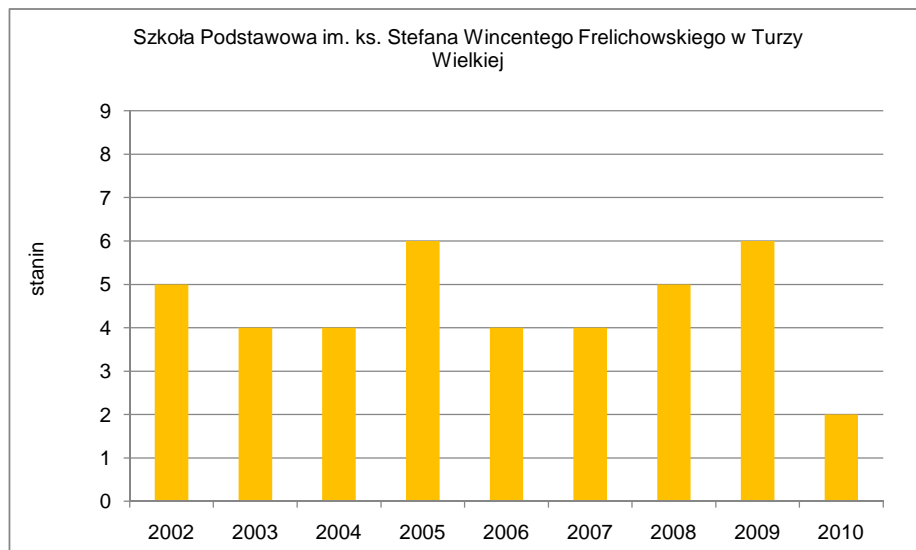

Działowo

Działowo**Osiągnięcia uczniów w obszarach umiejętności (sprawdzian)**

Działdowo

Osiągnięcia uczniów w obszarach umiejętności (sprawdzian)

Działowo

Osiągnięcia uczniów w obszarach umiejętności (sprawdzian)

Działdowo

Osiągnięcia uczniów w obszarach umiejętności (sprawdzian)

Działdowo

Osiągnięcia uczniów w obszarach umiejętności (sprawdzian)

Działdowo

Wyniki szkół w standardowej skali dziewięciostopniowej (staninowej)

Działdowo

Wyniki szkół w standardowej skali dziewięciopunktowej (staninowej)

Działowo

Wyniki egzaminu gimnazjalnego część humanistyczna

		KRAJ	WOJEWÓDZTWO	Działowo	Publiczne Gimnazjum w Burkacie	Publiczne Gimnazjum w Sławkowie	Gimnazjum w Zespole Szkół im. Janusza Korczaka w Księżym Dworze
Liczebność				120	70	34	16
Wynik średni	liczba punktów	30,3	28,6	27,5	25,7	30,4	29,3
	%	61%	57%	55%	51%	61%	59%
Wynik najniższy				8	8	14	22
Wynik najwyższy				47	40	47	41
Mediana				27,0	26,5	28,0	28,0
Odchylenie standardowe				7,37	7,00	8,00	5,04