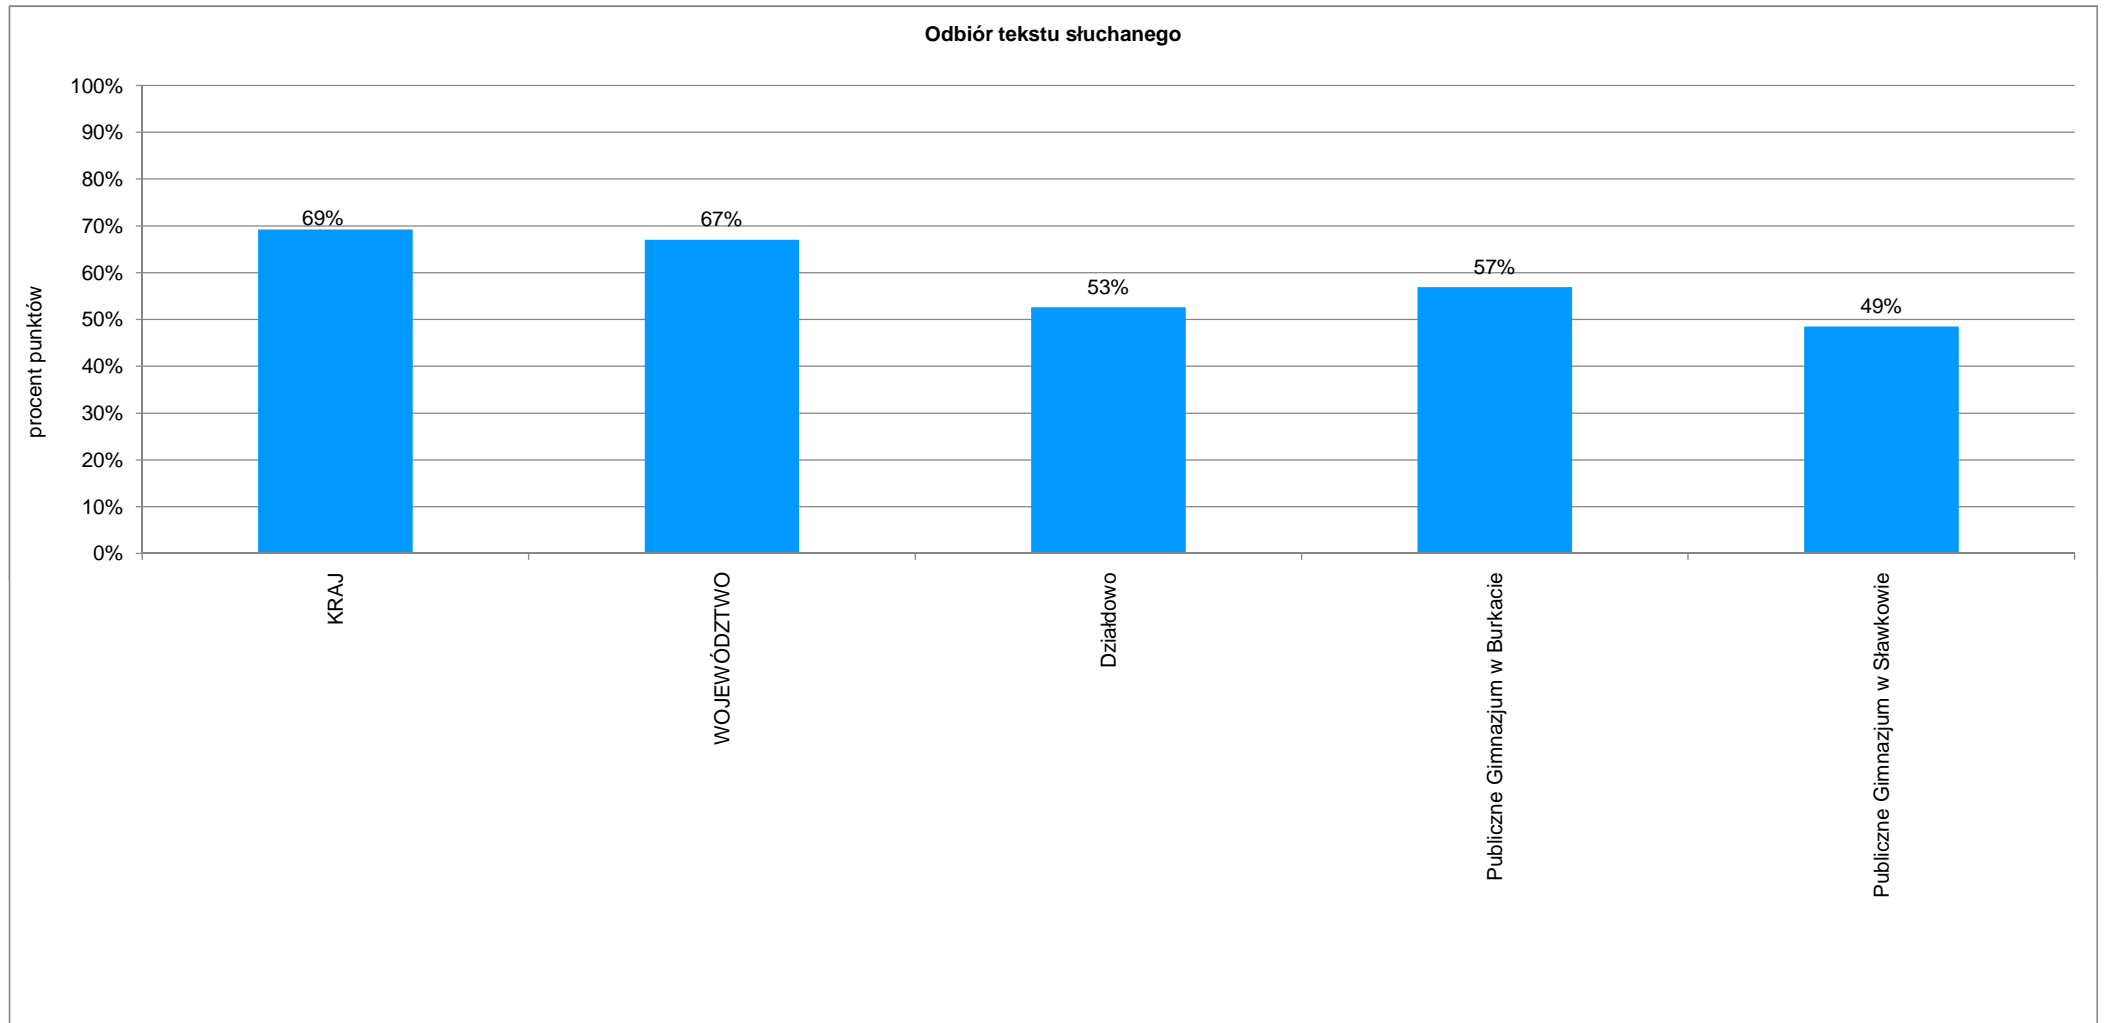

Działowo

Osiągnięcia uczniów w obszarach umiejętności
(egzamin gimnazjalny - język angielski)