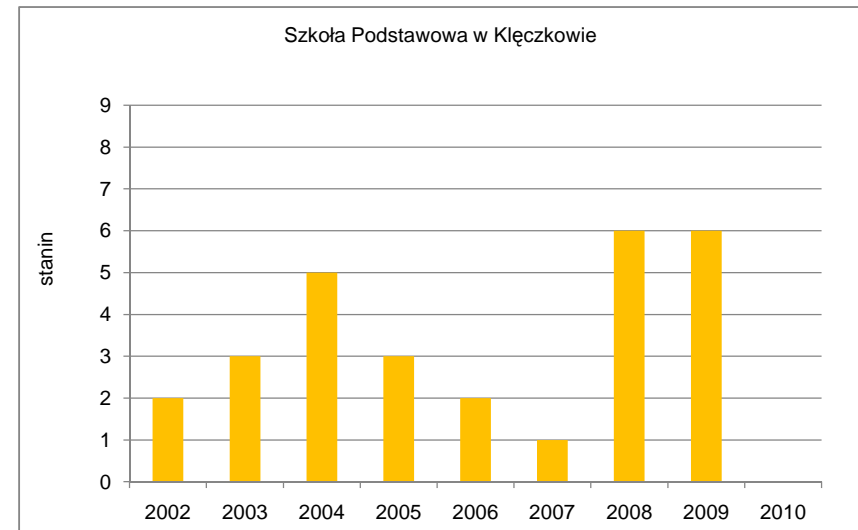

Działowo

Działowo**Osiągnięcia uczniów w obszarach umiejętności (sprawdzian)**

Działdowo

Osiągnięcia uczniów w obszarach umiejętności (sprawdzian)

Działowo

Osiągnięcia uczniów w obszarach umiejętności (sprawdzian)

Działdowo

Osiągnięcia uczniów w obszarach umiejętności (sprawdzian)

Działdowo

Osiągnięcia uczniów w obszarach umiejętności (sprawdzian)

Działdowo

Wyniki szkół w standardowej skali dziewięciostopniowej (staninowej)

Działdowo

Wyniki szkół w standardowej skali dziewięciopunktowej (staninowej)

Działowo

Wyniki egzaminu gimnazjalnego część humanistyczna

		KRAJ	WOJEWÓDZTWO	Działowo	Publiczne Gimnazjum w Burkacie	Publiczne Gimnazjum w Sławkowie	Gimnazjum w Zespole Szkół im. Janusza Korczaka w Księżym Dworze
Liczebność				120	70	34	16
Wynik średni	liczba punktów	30,3	28,6	27,5	25,7	30,4	29,3
	%	61%	57%	55%	51%	61%	59%
Wynik najniższy				8	8	14	22
Wynik najwyższy				47	40	47	41
Mediana				27,0	26,5	28,0	28,0
Odchylenie standardowe				7,37	7,00	8,00	5,04