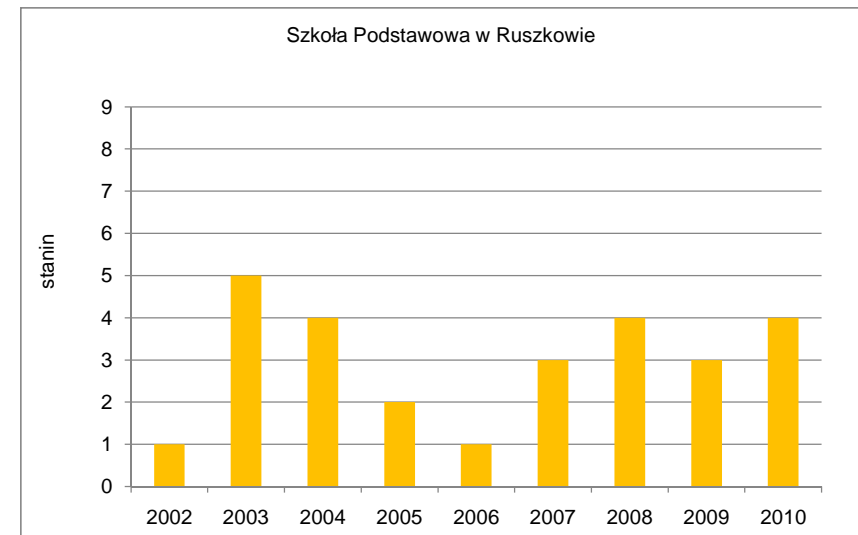

Działowo

Działowo**Osiągnięcia uczniów w obszarach umiejętności (sprawdzian)**

Działdowo

Osiągnięcia uczniów w obszarach umiejętności (sprawdzian)

Działowo

Osiągnięcia uczniów w obszarach umiejętności (sprawdzian)

Działdowo

Osiągnięcia uczniów w obszarach umiejętności (sprawdzian)

Działdowo

Osiągnięcia uczniów w obszarach umiejętności (sprawdzian)

Działdowo

Wyniki szkół w standardowej skali dziewięciostopniowej (staninowej)

Działdowo

Wyniki szkół w standardowej skali dziewięciopunktowej (staninowej)

Działowo

Wyniki egzaminu gimnazjalnego część humanistyczna

		KRAJ	WOJEWÓDZTWO	Działowo	Publiczne Gimnazjum w Burkacie	Publiczne Gimnazjum w Sławkowie	Gimnazjum w Zespole Szkół im. Janusza Korczaka w Księżym Dworze
Liczebność				120	70	34	16
Wynik średni	liczba punktów	30,3	28,6	27,5	25,7	30,4	29,3
	%	61%	57%	55%	51%	61%	59%
Wynik najniższy				8	8	14	22
Wynik najwyższy				47	40	47	41
Mediana				27,0	26,5	28,0	28,0
Odchylenie standardowe				7,37	7,00	8,00	5,04