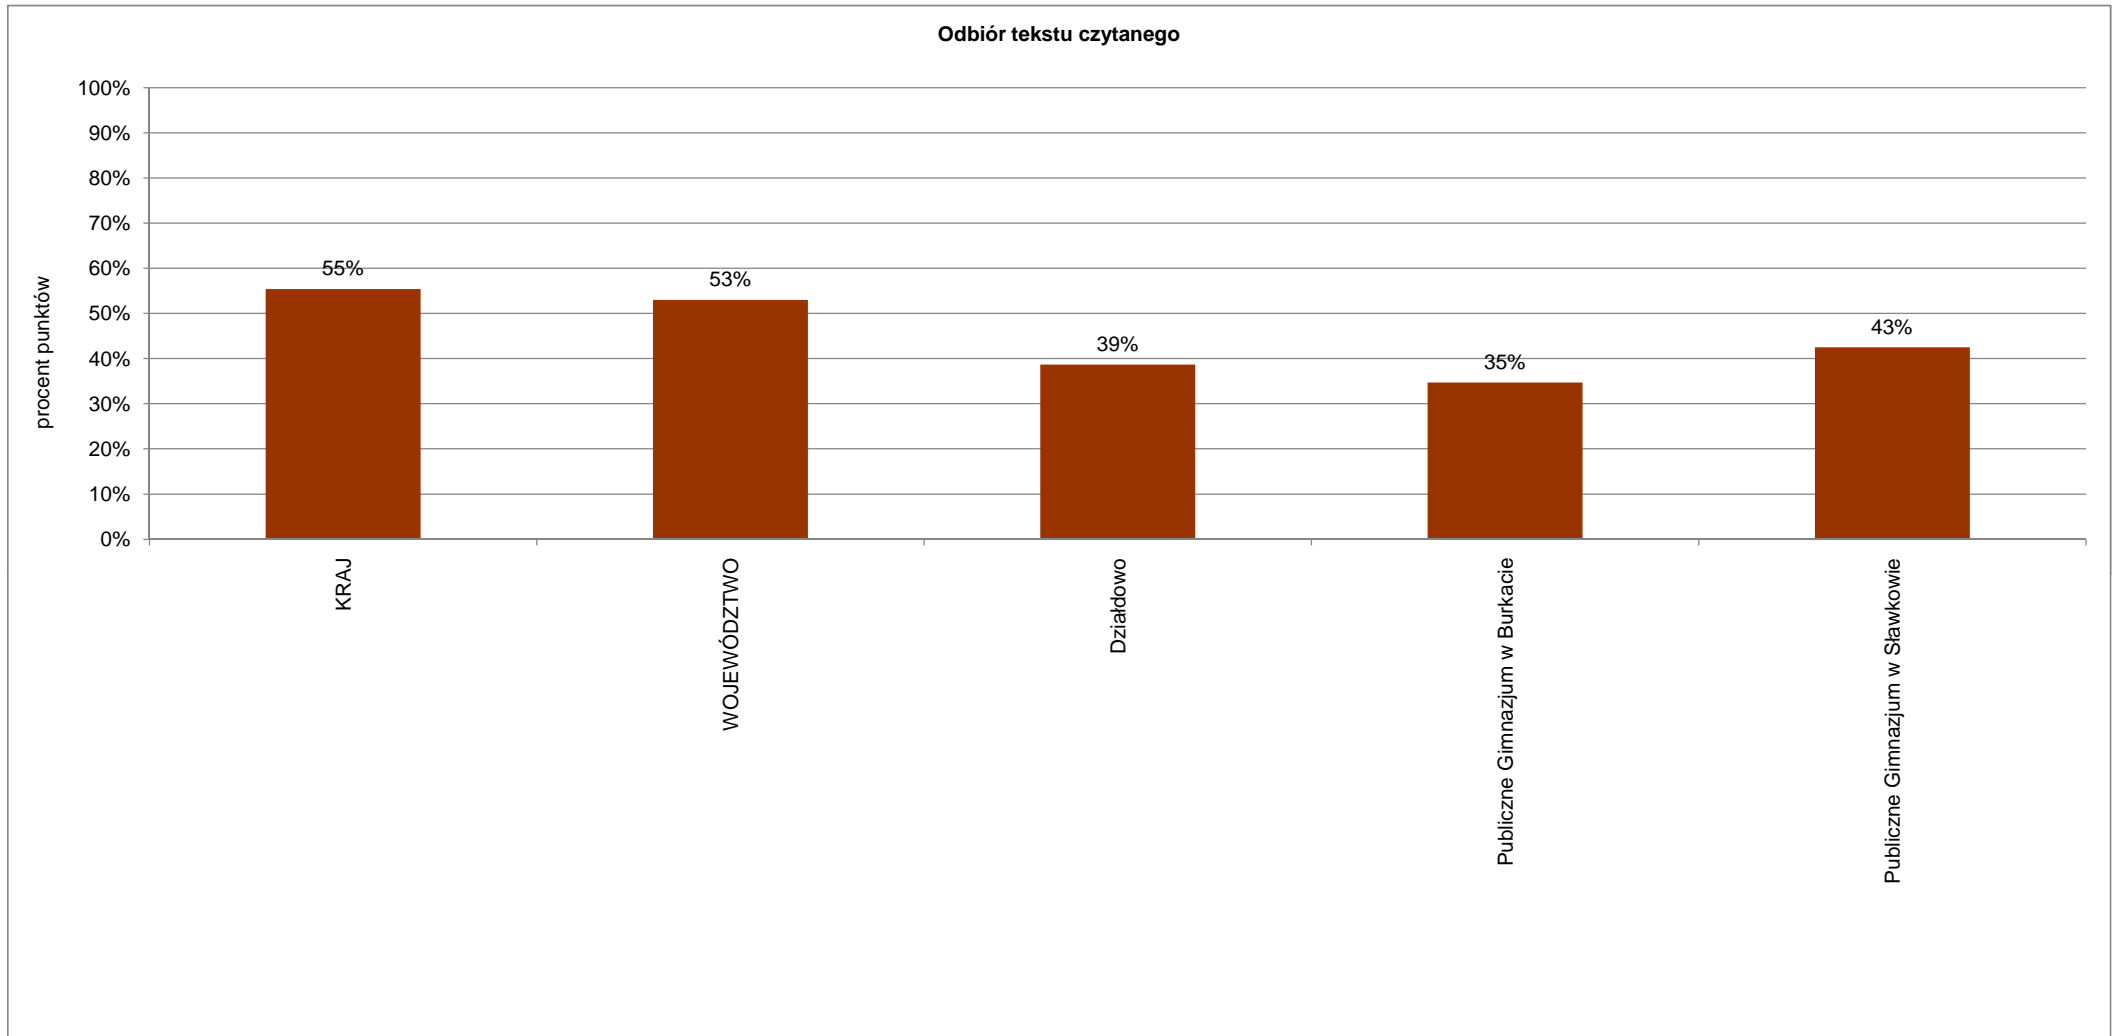

Działowo

Osiągnięcia uczniów w obszarach umiejętności
(egzamin gimnazjalny - język angielski)